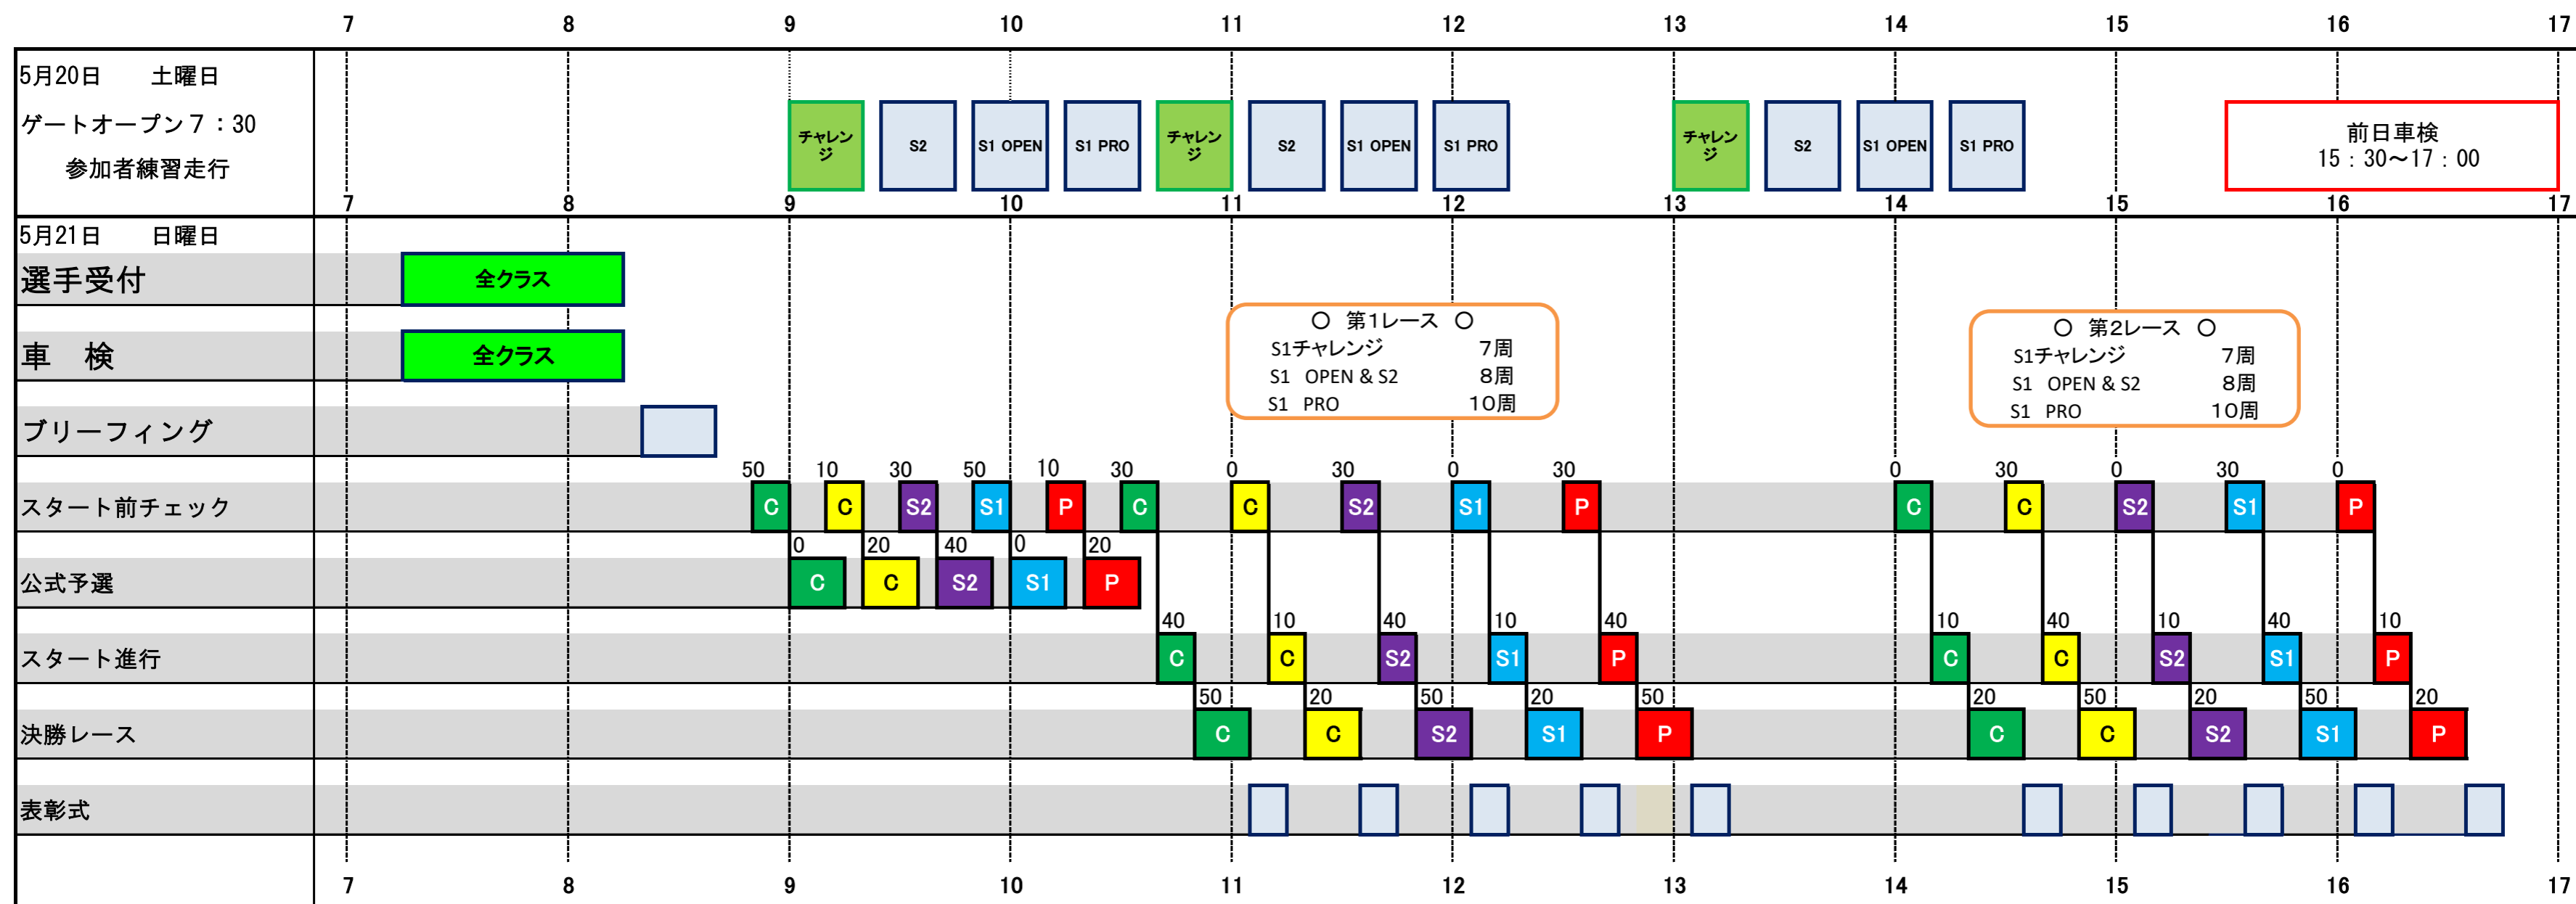

# 2024 MFJ全日本スーパーモト選手権シリーズ第2戦

## HSR九州

C S1チャレンジ : S2 / S3   
 C S1チャレンジ : S1 OPEN   
 S2 全日本 : S2   
 S1 全日本 : S1 OPEN   
 P 全日本 : S1 PRO

※雨天時は、ダートセクションの走行は無くなり、周回数3プラスになります。また、タイムスケジュールが変更になる場合があります。