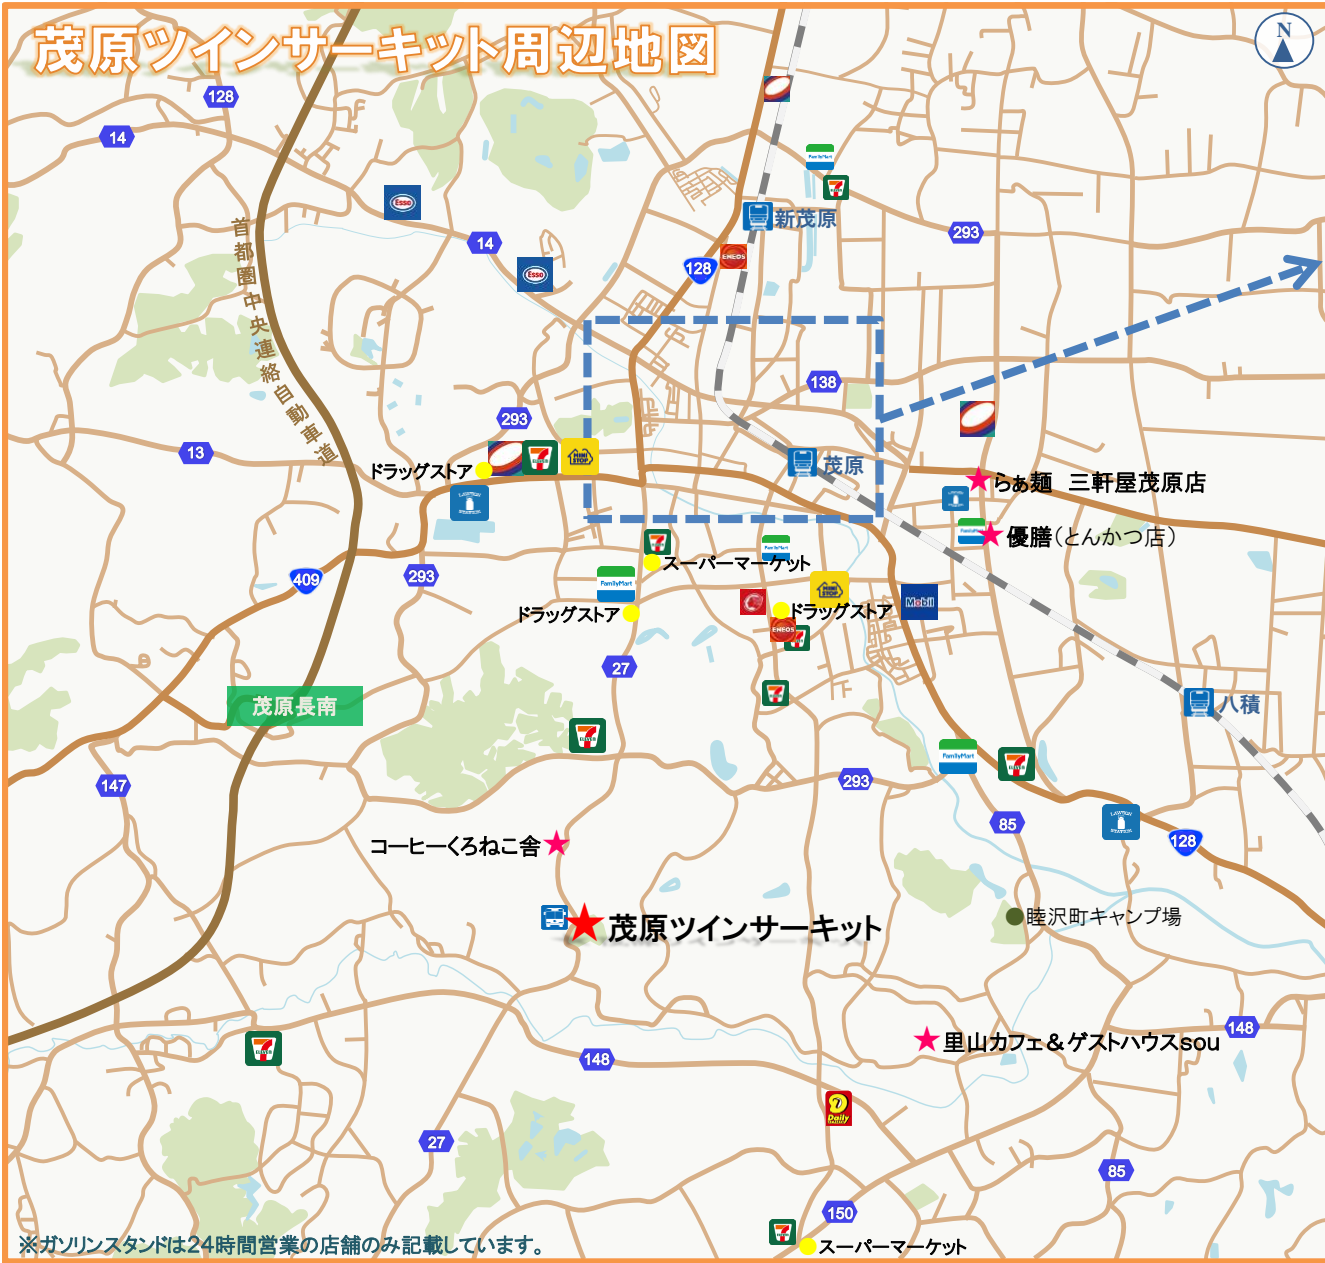

茂原ツインサーキット周辺地図

※ガソリンスタンドは24時間営業の店舗のみ記載しています。

千葉県観光地図

2018.11.3作成