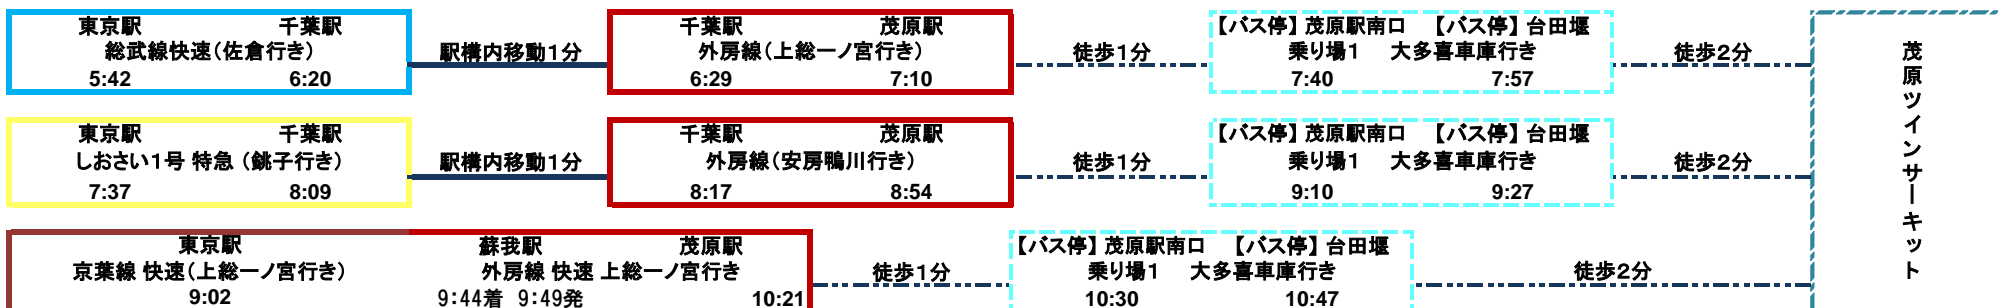

茂原ツインサーキットへのアクセス【公共交通機関】

東京駅 ⇒ 茂原ツインサーキット

茂原ツインサーキット ⇒ 東京駅

小湊鉄道バス

茂原駅南口 ⇄ 台田堰

運賃 大人 340円
小児 170円

※ICカードはご利用いただけません。

※ 電車・バスのその他の時刻はJR東日本、小湊鉄道バス(路線バス)ホームページよりご確認ください。