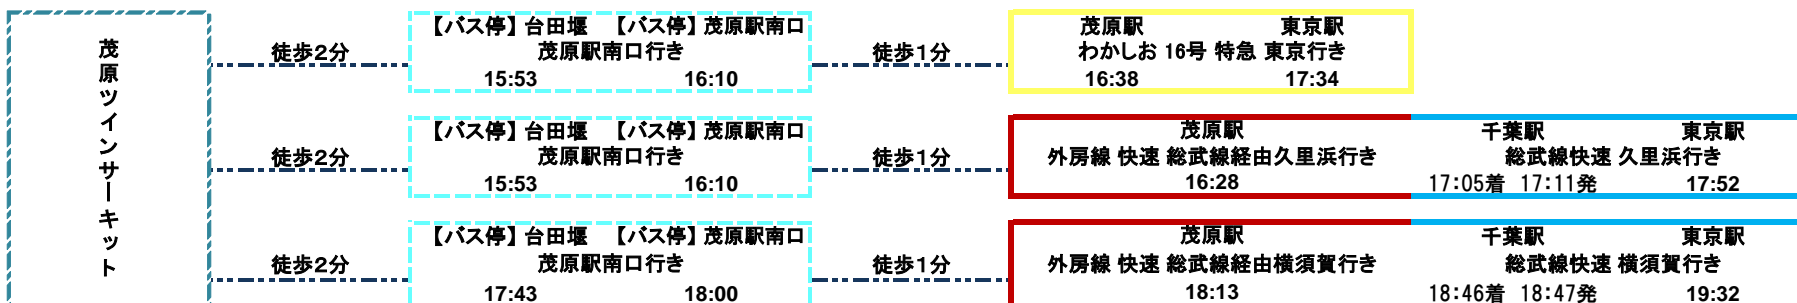

茂原ツインサーキットへのアクセス【公共交通機関】

東京駅 ⇒ 茂原ツインサーキット

茂原ツインサーキット ⇒ 東京駅

小湊鉄道バス

茂原駅南口 ⇄ 台田堰

運賃 大人 340円
小児 170円

※ICカードはご利用いただけません。

※ 電車・バスのその他の時刻はJR東日本、小湊鉄道バス(路線バス)ホームページよりご確認ください。