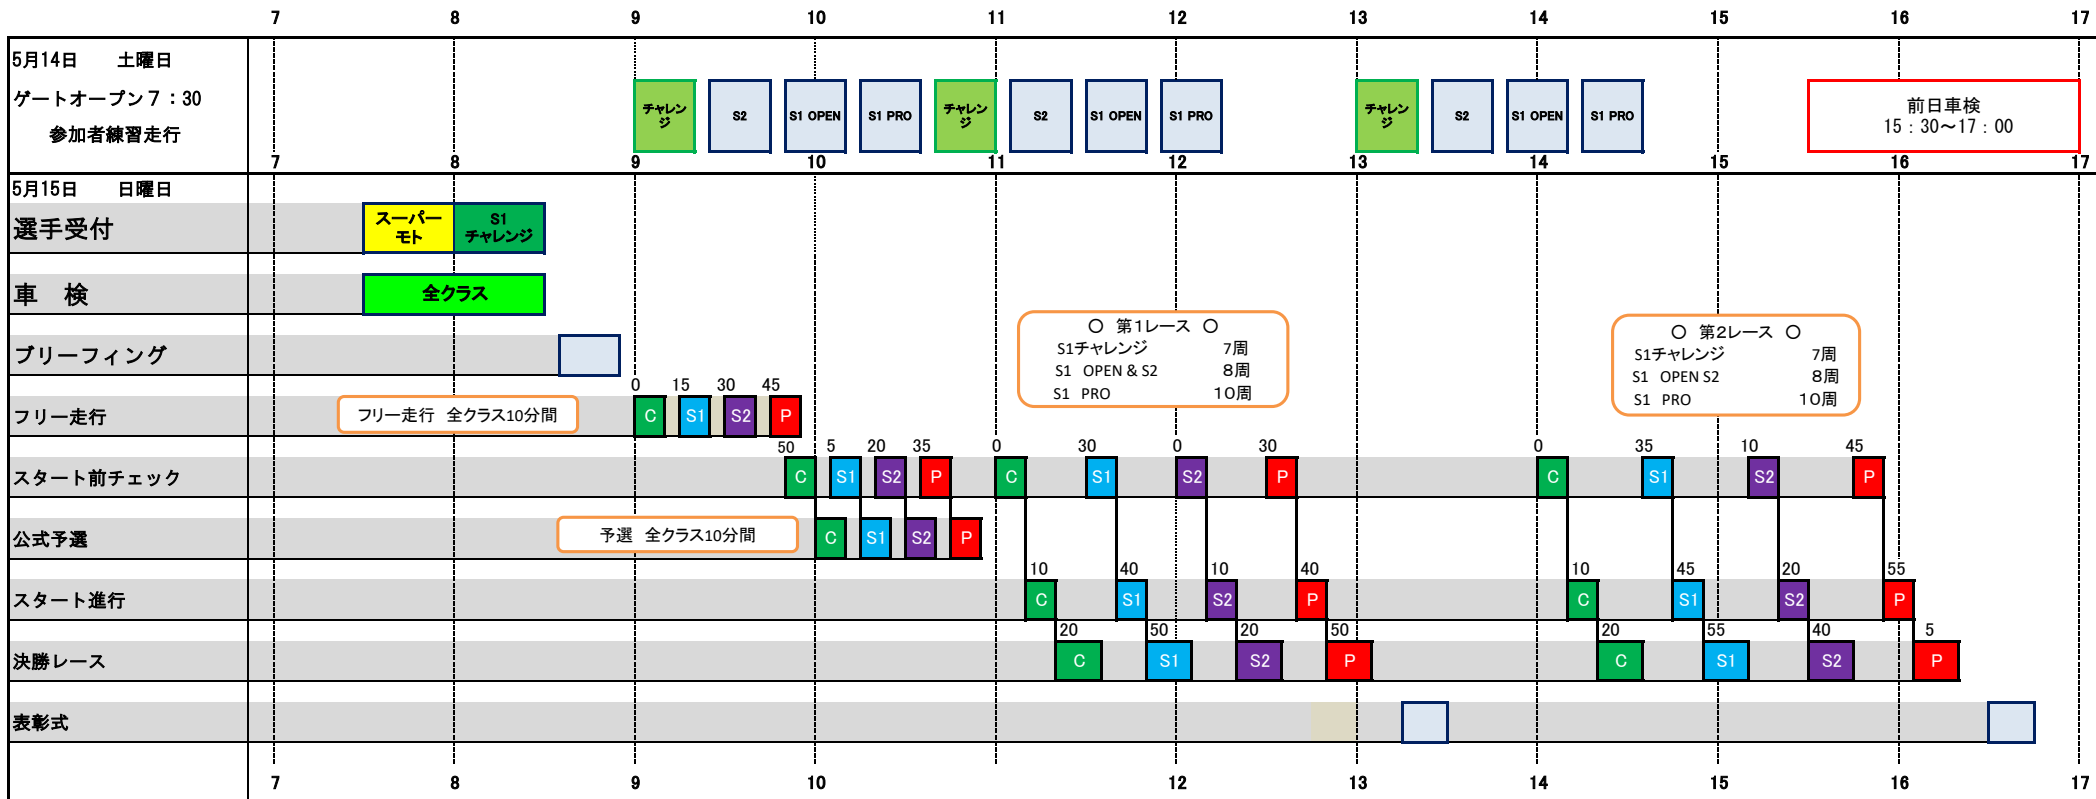

2022 MFJ全日本スーパーモト選手権シリーズ第2戦

HSR九州

C S1チャレンジ : S1OPEN / S2 / S3
 S1 全日本 : S1OPEN
 S2 全日本 : S2
 P 全日本 : S1PRO

※雨天時は、ダートセクションの走行は無くなり、周回数3プラスになります。また、タイムスケジュールが変更になる場合があります。